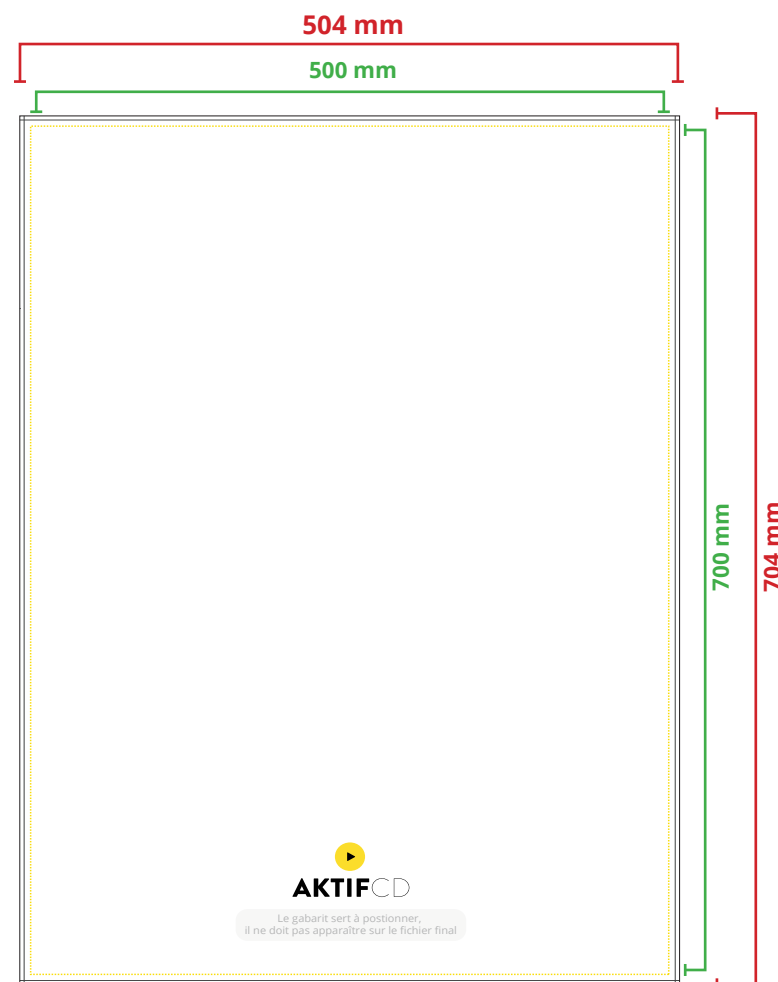

AFFICHE

50 X 70 cm

- Couleur CMJN.
- Résolution 300 dpi.
- Taux d'encre 320% max (somme des couleurs CMJN en pourcentage).

Les fonds perdus nous permettent de couper dans de la matière imprimée et d'obtenir une découpe impeccable de votre document.

Il faut rajouter au **minimum 3 mm** de fond perdu de chaque côté de votre document. Vos textes, images et tout autre élément graphique doivent être au moins à 3 mm du bord afin d'éviter que ceux-ci ne se retrouvent coupés.

Le gabarit PDF indique les cotations, les éléments graphiques ne doivent être en aucun cas disposés sur le PDF. Taille réelle non respectée.

Format avec fond perdu	L 504 mm x H 704 mm
Format fini	L 500 mm x H 700 mm

- Traits de coupe
 - - - - Zone limite de texte
 - - - - Pliure
- Fonds Perdus 2 mm